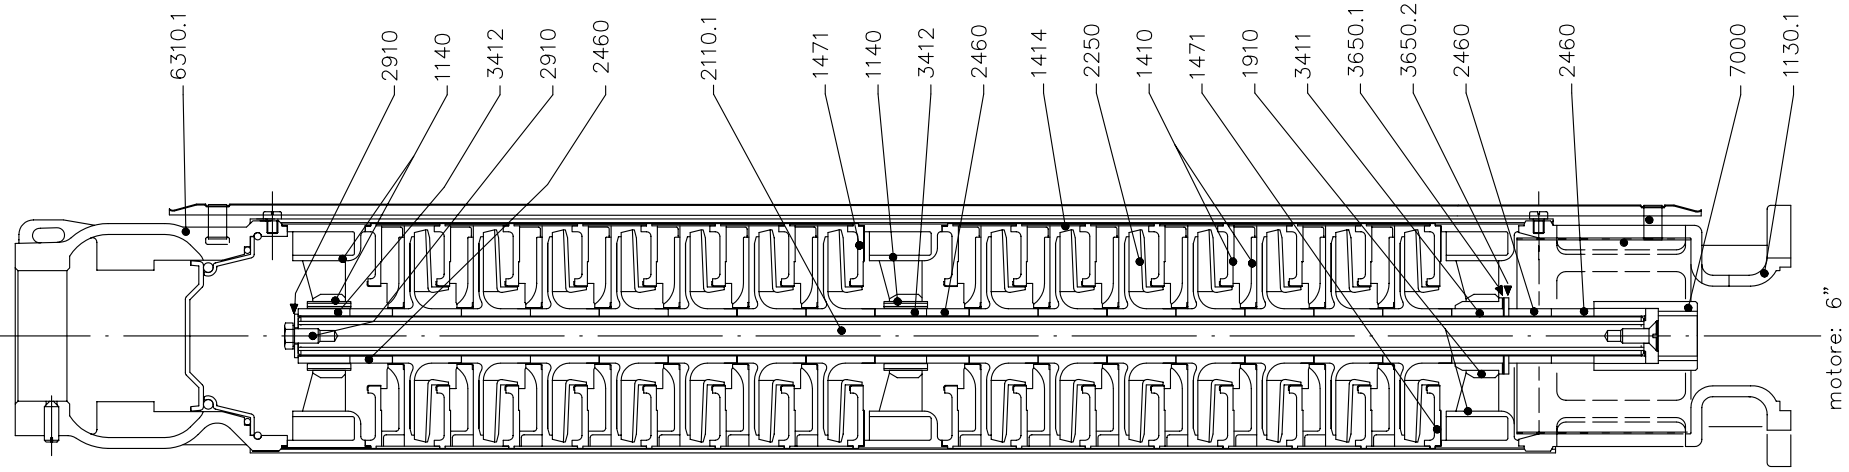

VALVE 3"

VALVE 2 1/2"

REV.	DESCRIZIONE DELLA MODIFICA	N° MOD.	DIS.	CONTR.	R&D	NORM.	DATA

DIS. Massignani  
 NORM.  
 DATA 27.10.04

DESCRIZIONE

SF6

N° DISEGNO	
01397	
REV.	

Pezzi di ricambio  
elettropompe