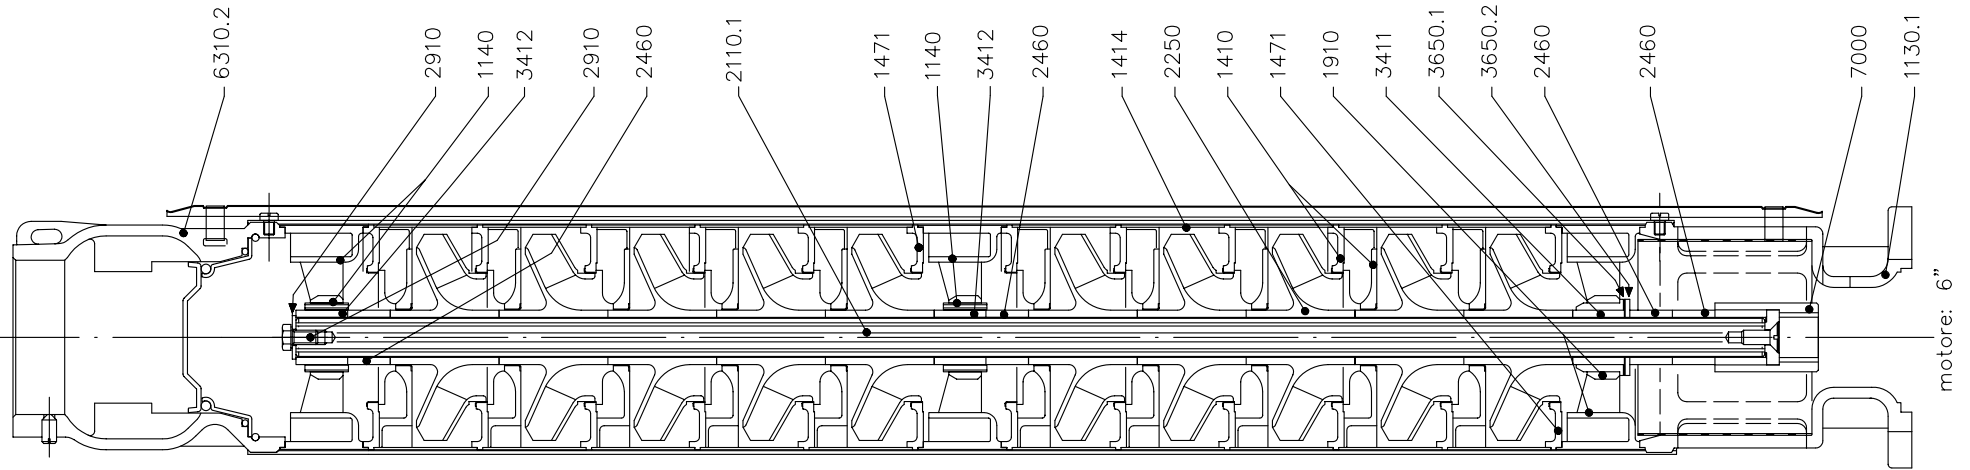

VALVE 3"

VALVE 2 1/2"

REV.	DESCRIZIONE DELLA MODIFICA	N° MOD.	DIS.	CONTR.	R&D	NORM.	DATA

DIS. Massignani  
 NORM.  
 DATA 27.10.04

DESCRIZIONE

SF6

N° DISEGNO	
01397	
REV.	

Pezzi di ricambio  
elettropompe