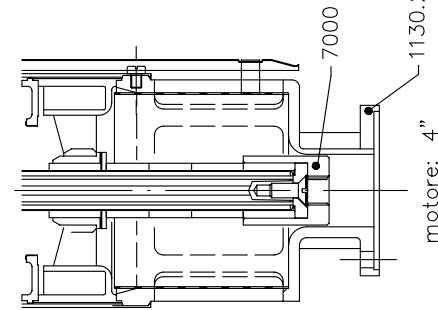

VALVE 3"

VALVE 2 1/2"

REV.	DESCRIZIONE DELLA MODIFICA	N° MOD.	DIS.	CONTR.	R&D	NORM.	DATA

DIS. Massignani  
 NORM.  
 DATA 27.10.04

DESCRIZIONE

SF6

N° DISEGNO	
01397	
REV.	

Pezzi di ricambio  
elettropompe